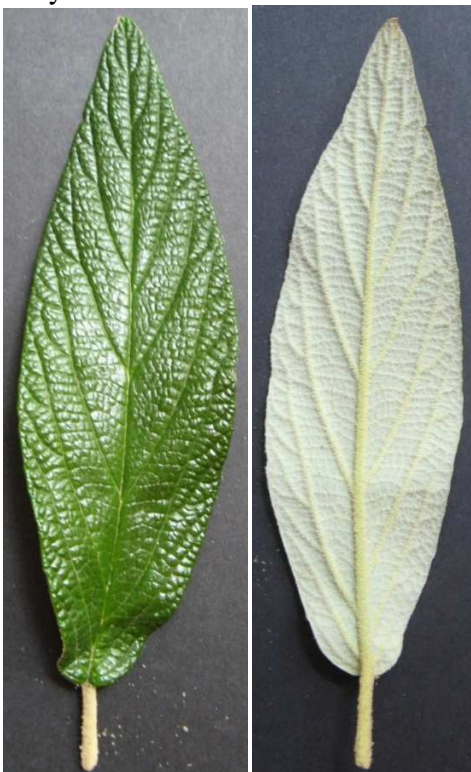

Viburnaceae – kalinovité

Kalina svraskalá, k. vrásčitolistá, tušalaj svraskalý **(*Viburnum rhytidophyllum* Hemsl.)**

Keř 2 – 4 m vysoký. Letorosty šedoplstnatě hvězdovitě chlupaté, listy vejčité eliptické až vejčité kopinaté, na líci tmavozelené, silně svraskalé, vřdyzelené, 8 – 18 (–25) cm dlouhé.

Rozšíření – západní a střední Čína.

Květy – oboupohlavné, v okolíčnatých vrcholících

květ

Listy – vstřícné

Plody – peckovice

peckovice

semeno